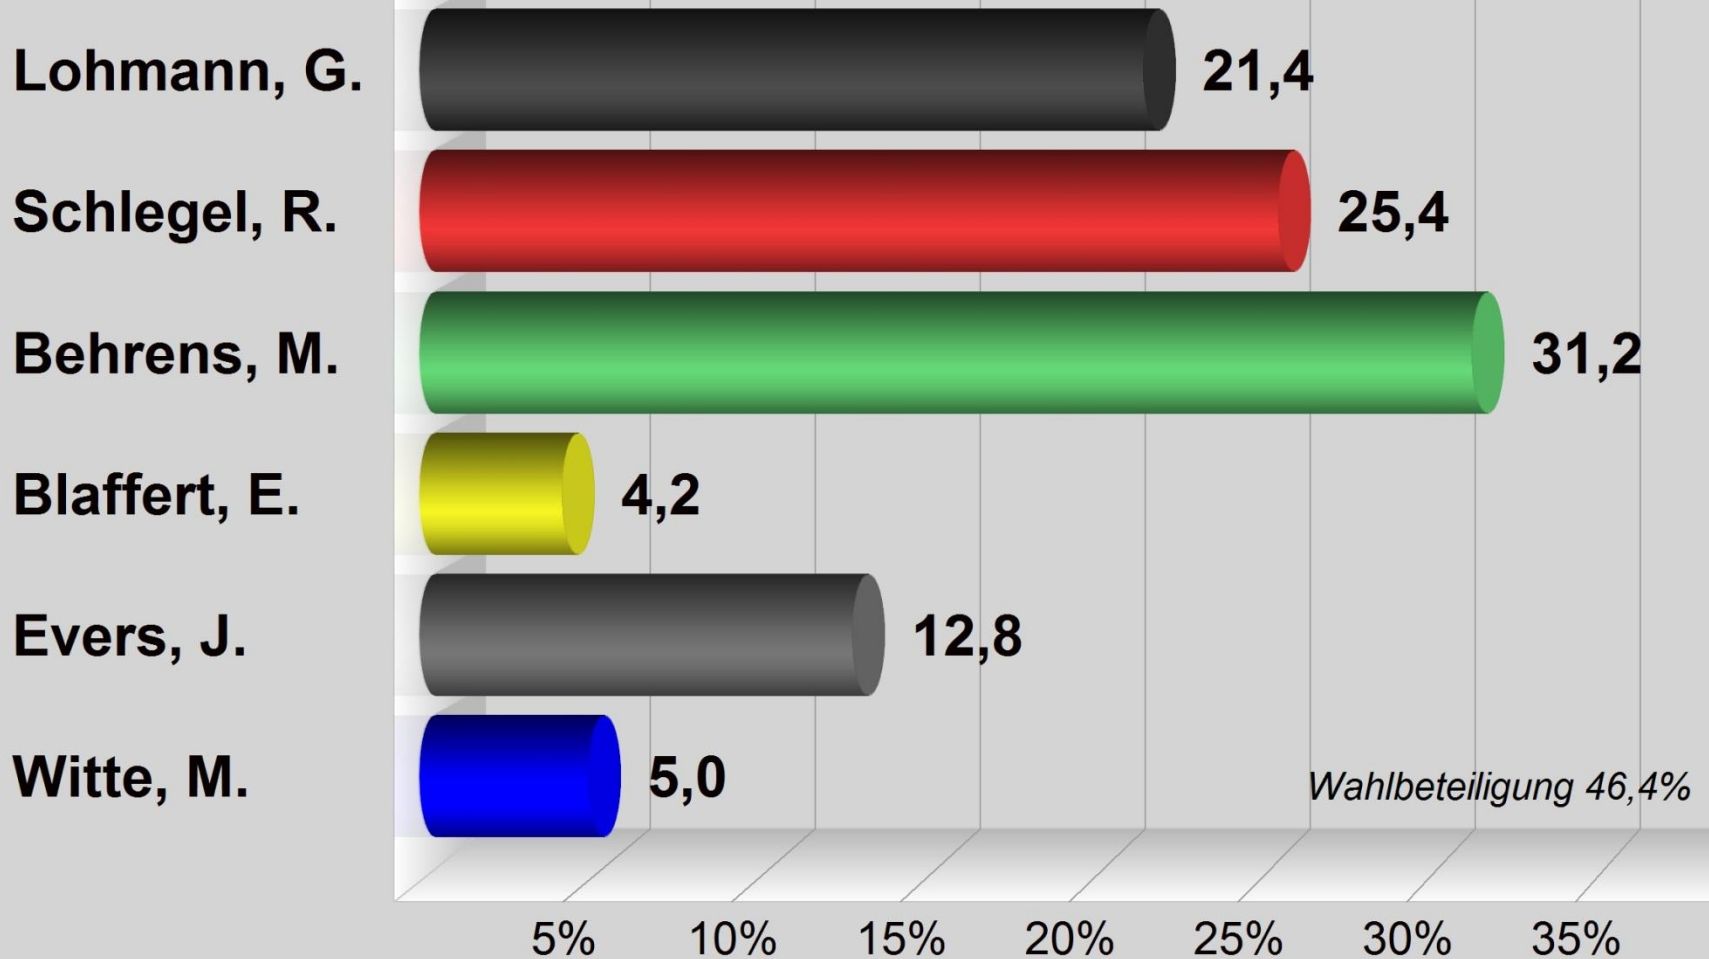

Gemeindewahl Schenefeld 2013

Wahlkreis 11

Vorläufiges Endergebnis

Stimmenanteile in Prozent (%)